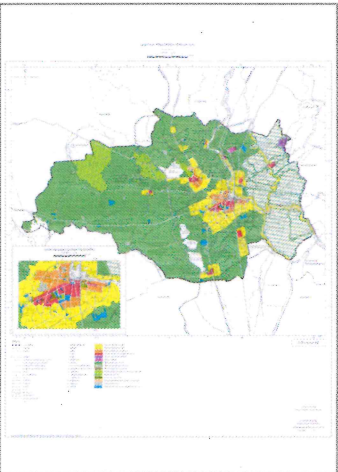

ทั้งนี้ ภายหลังจากการประชุมรับฟังความคิดเห็นของประชาชนในวันดังกล่าว
เมื่อคณะกรรมการผังเมืองให้ความเห็นชอบผังเมืองรวมเมืองราชบุรี แล้ว กรมโยธาธิการ
และผังเมืองจะดำเนินการปิดประกาศแผนที่แสดงเขตและรายละเอียดของผังเมืองรวม
เป็นเวลาไม่น้อยกว่าเก้าสิบวันเพื่อให้ผู้มีส่วนได้เสียไปตรวจดูแผนผังและข้อกำหนด
การใช้ประโยชน์ที่ดินของผังเมืองรวม แต่อย่างไรก็ตามหากผู้มีส่วนได้เสียที่ประสงค์จะยื่นคำร้อง
ในระยะเวลาการปิดประกาศไม่น้อยกว่าเก้าสิบวันจะต้องยื่นคำร้องแสดงความเห็นเกี่ยวกับ
ข้อกำหนดการใช้ประโยชน์ที่ดินตามที่แสดงความคิดเห็นเป็นหนังสือไว้ในวันประชุมรับฟัง
ความคิดเห็นของประชาชน หรือภายในระยะเวลาที่กำหนดให้แสดงความคิดเห็นเป็นหนังสือ
ตามที่กำหนดไว้ในประกาศนี้ มิฉะนั้นผู้มีส่วนได้เสียจะไม่สามารถใช้สิทธิในการยื่นคำร้อง
ขอแก้ไข เปลี่ยนแปลง หรือยกเลิกข้อกำหนดการใช้ประโยชน์ที่ดินของผังเมืองรวมเมืองราชบุรี
ในภายหลัง

“มหาดไทยร้อยใจ คนไทยยิ้มได้”

แผนผังแสดงโครงการกิจการสาธารณูปโภค
สาธารณูปการ และบริการสาธารณะ
(แผนผังหมายเลข ๒/๒)

แผนผังแสดงแหล่งทรัพยากรธรรมชาติ
และสิ่งแวดลอม

แผนผังแสดงผังน้ำ

แผนที่แสดงเขตของผังเมืองรวม

แผนผังกำหนดการใช้ประโยชน์ที่ดิน
ตามที่ได้จำแนกประเภท

แผนผังแสดงที่โล่ง

เชิญชวนประชาชนแสดงความคิดเห็นในการวางและจัดทำ

ผังเมืองรวมเมืองราชบุรี

กรมโยธาธิการและผังเมือง และสำนักงานโยธาธิการและผังเมืองจังหวัดราชบุรี จะปิดประกาศผังเมืองรวมเมืองราชบุรี ให้ประชาชนตรวจดูและจัดให้มีการประชุมรับฟังความคิดเห็นและปรึกษาหารือกับประชาชน